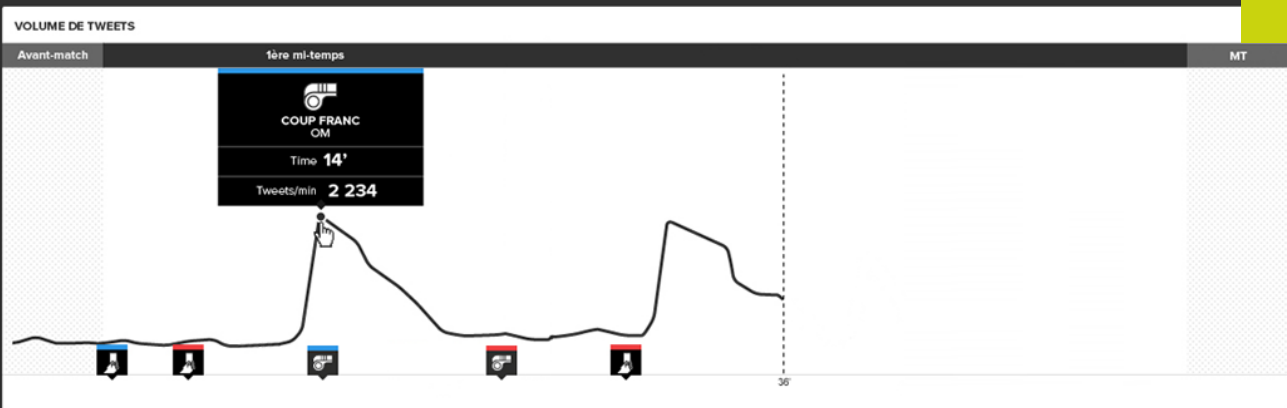

AFP TWEET FOOT

FRANCE LIGUE 1 SAISON 2014-2015

La sélection des 1200 comptes Twitter qui comptent pour suivre le meilleur du football Français, sans interruption.

OM
Olympique de Marseille

0 - 0

PSG
Paris Saint-Germain

35:34

Stade vélodrome
Marseille

LIVE

AFP TWEETFOOT

ON EN PARLE

ÉQUIPES		
PSG	7 676 tweets	
OM	5 909 tweets	
ASSE	2 323 tweets	
FCL	1 929 tweets	
ASM	783 tweets	
JOUEURS		
IBRAHIMOVIC	7 676 tweets	
CAVANI	5 909 tweets	
GIGNAC	2 323 tweets	
CABAYE	1 929 tweets	
PAYET	783 tweets	
SUJETS		
Clasico	7 676 tweets	
Bielsa	5 909 tweets	
Velodrome	2 323 tweets	
Podium	1 929 tweets	
Thiriez	783 tweets	

COMMENTATEURS

TOUS | TEAM OM | TEAM PSG

- **Modou Sougou** @papesougou 1 min
  jour de classico #OMPSG on espère le sourire au bout des lèvres au finish du peuple marseillais...!bonne chance a tous...!!!!
- **Pedro** @Paris_is_magic 1 min
  Le problème du cas Coman n'est pas son départ, qui est logique. Mais qu'il se soit trouvé sans contrat pro... et ça... on avait un DS?!
- **Petit Pont Moulon** @PetitPontMoulon 1 min
  Même sur FIFA tu n'arrives pas à faire une frappe aussi limpide ! WoW !!
- **Schwob Olivier** @olivierschwob 1 min
  Laurent #blanc : "il n'a pas encore prolongé marco #verratti ?? il prolonge combien de fois marco?" rire #psg
- **Gary Assouline** @garyassouline 1 min
  5 points c'est peu: Paris bat l'OM au Vélodrome +1 point. #DataRoom #PSG #Analyse

11e JOURNÉE
ouvrir le calendrier

25 : 34

MHSC **0 - 0** FCN

25 : 34

OM **0 - 0** PSG

25 : 34

ETGFC **0 - 0** TFC

3

25 : 34

OGCN **1 - 2** SDR

45' But

21' But